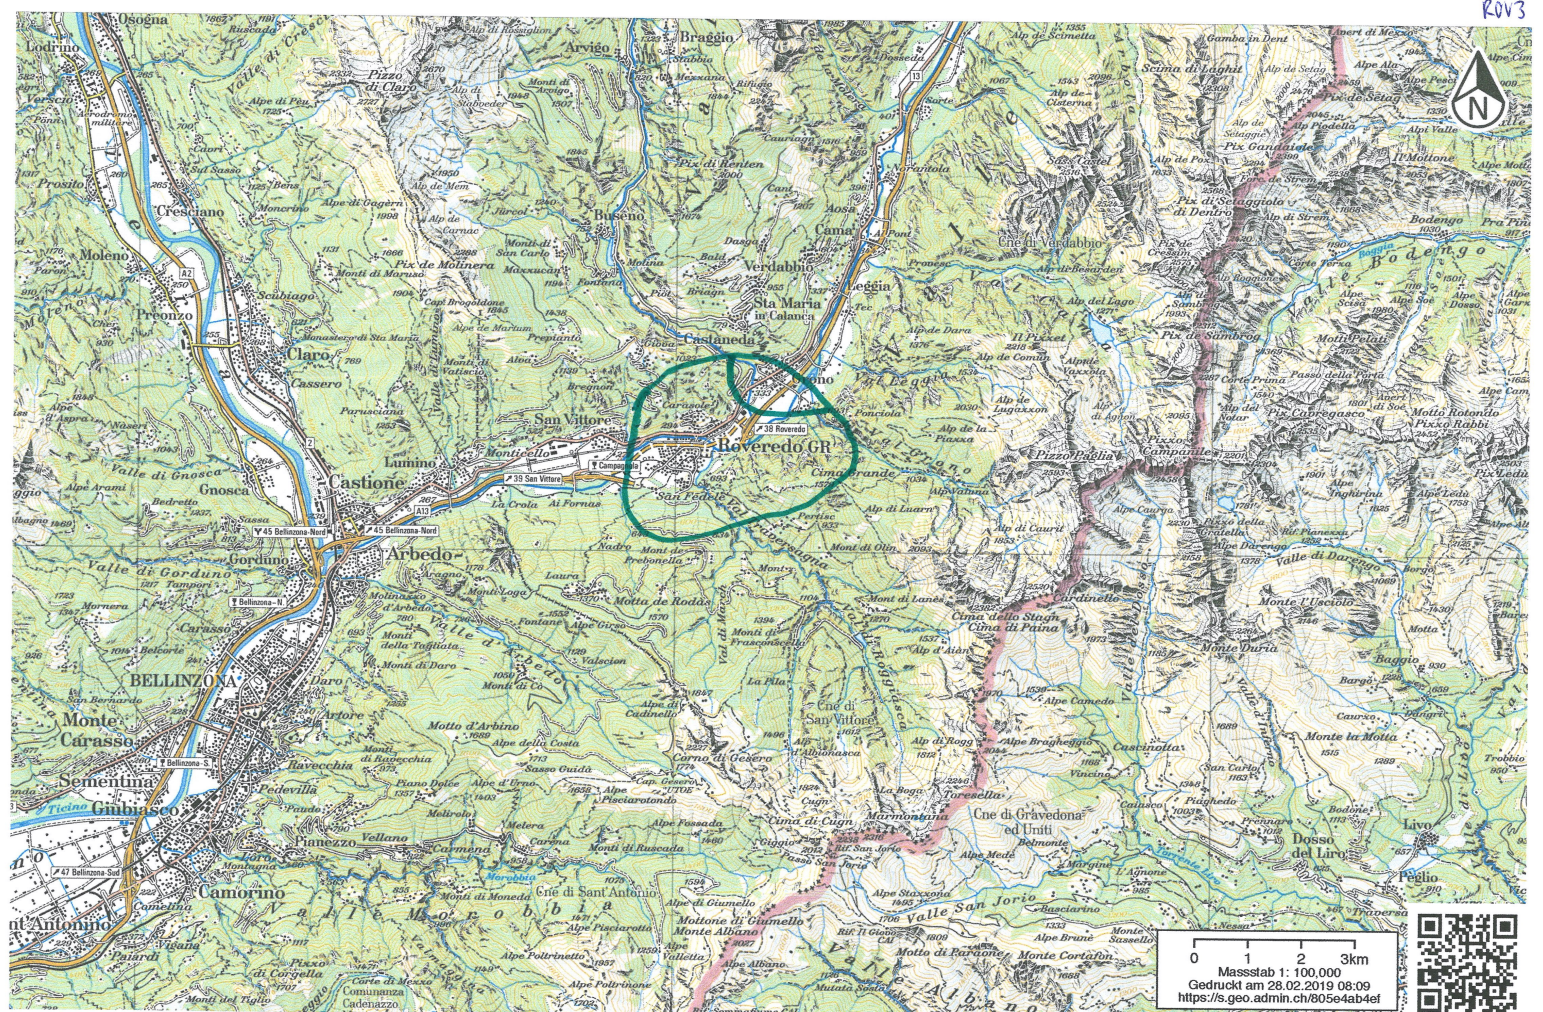

ROV2

 Schweizerische Eidgenossenschaft  
Confédération suisse  
Confederazione Svizzera  
Confederaziun svizra  
In collaboration with the cantons

www.geo.admin.ch ist ein Portal zur Einsicht von geolokalisierten Informationen, Daten und Diensten, die von öffentlichen Einrichtungen zur Verfügung gestellt werden  
Haftung: Obwohl die Bundesbehörden mit aller Sorgfalt auf die Richtigkeit der veröffentlichten Informationen achten, kann hinsichtlich der inhaltlichen Richtigkeit, Genauigkeit, Aktualität, Zuverlässigkeit und Vollständigkeit dieser Informationen keine Gewährleistung übernommen werden. Copyright, Bundesbehörden der Schweizerischen Eidgenossenschaft. <http://www.disclaimer.admin.ch>  
© swisstopo, BAZL

0 1 2 3km  
Massstab 1: 100.000  
Gedruckt am 28.02.2019 08:09  
<https://s.geo.admin.ch/805e4ab4ef>

 Schweizerische Eidgenossenschaft  
 Confederaziun svizra  
 Confederaziun svizra  
 Confederaziun svizra  
 In collaboration with the cantons

0 1 2 3km  
 Massstab 1: 100.000  
 Gedruckt am 28.02.2019 08:09  
<https://s.geo.admin.ch/805e4ab4ef>