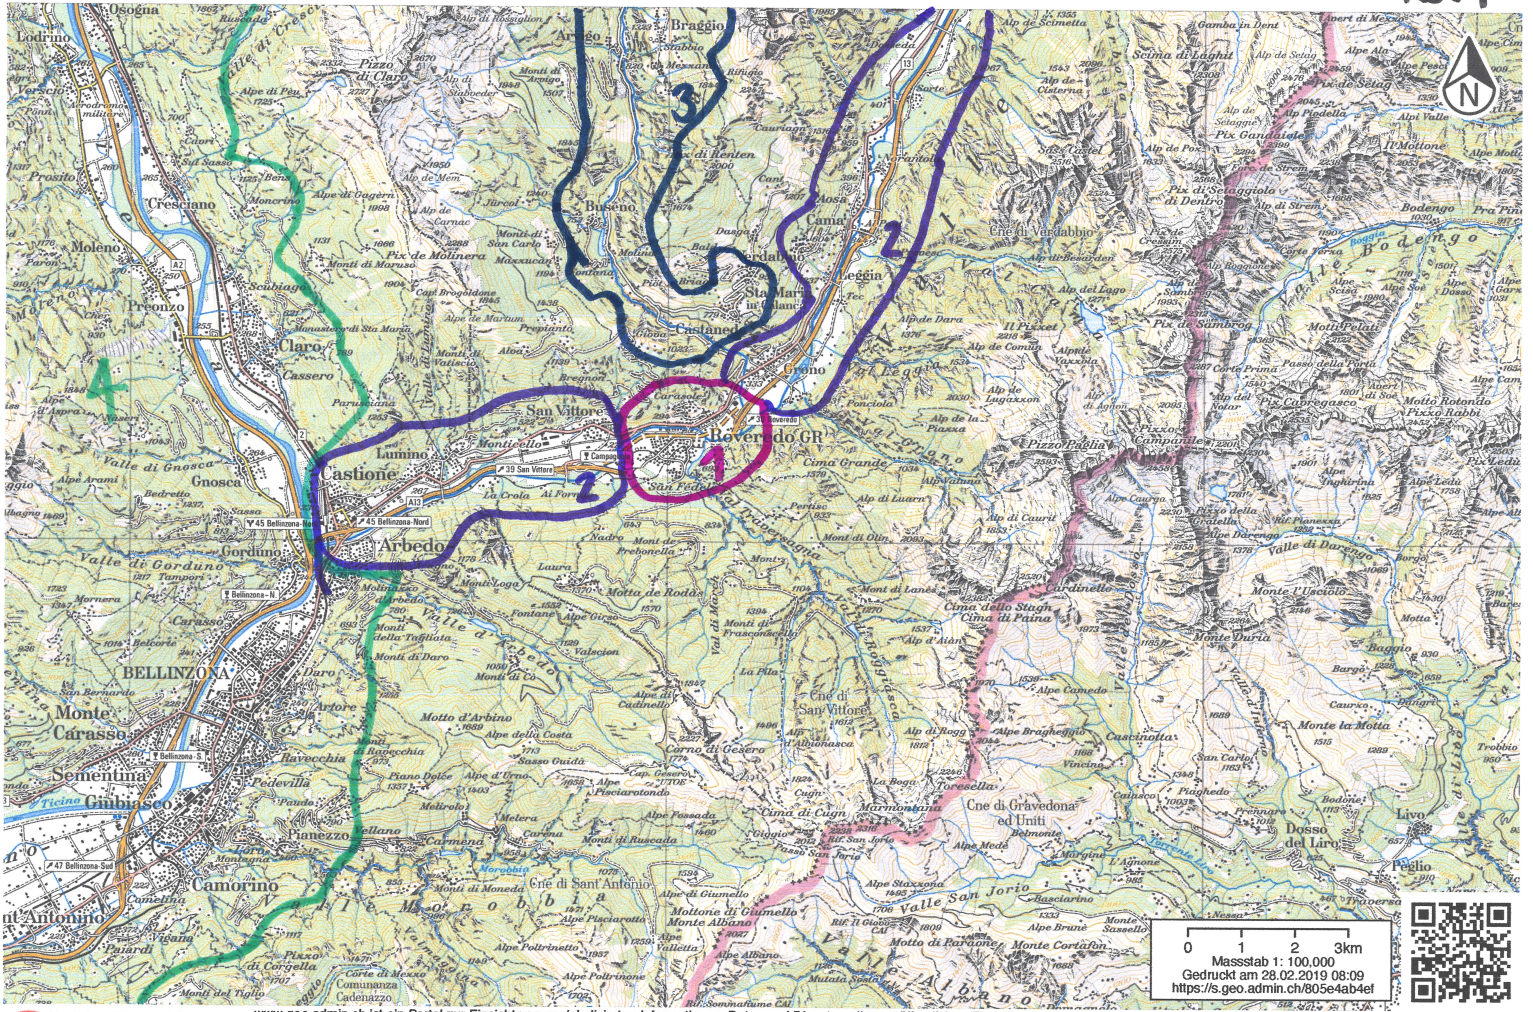

Schweizerische Eidgenossenschaft
Confédération suisse
Confederaziun Svizra
Confederaziun svizra
In collaboration with the cantons

www.geo.admin.ch ist ein Portal zur Einsicht von geolokalisierten Informationen, Daten und Diensten, die von öffentlichen Einrichtungen zur Verfügung gestellt werden.
Haftung: Obwohl die Bundesbehörden mit aller Sorgfalt auf die Richtigkeit der veröffentlichten Informationen achten, kann hinsichtlich der inhaltlichen Richtigkeit, Genauigkeit, Aktualität, Zuverlässigkeit und Vollständigkeit dieser Informationen keine Gewährleistung übernommen werden. Copyright, Bundesbehörden der Schweizerischen Eidgenossenschaft. <http://www.disclaimer.admin.ch>
© swisstopo, BAZL

0 1 2 3km
Massstab 1: 100.000
Gedruckt am 28.02.2019 08:09
<https://s.geo.admin.ch/805e4ab4ef>