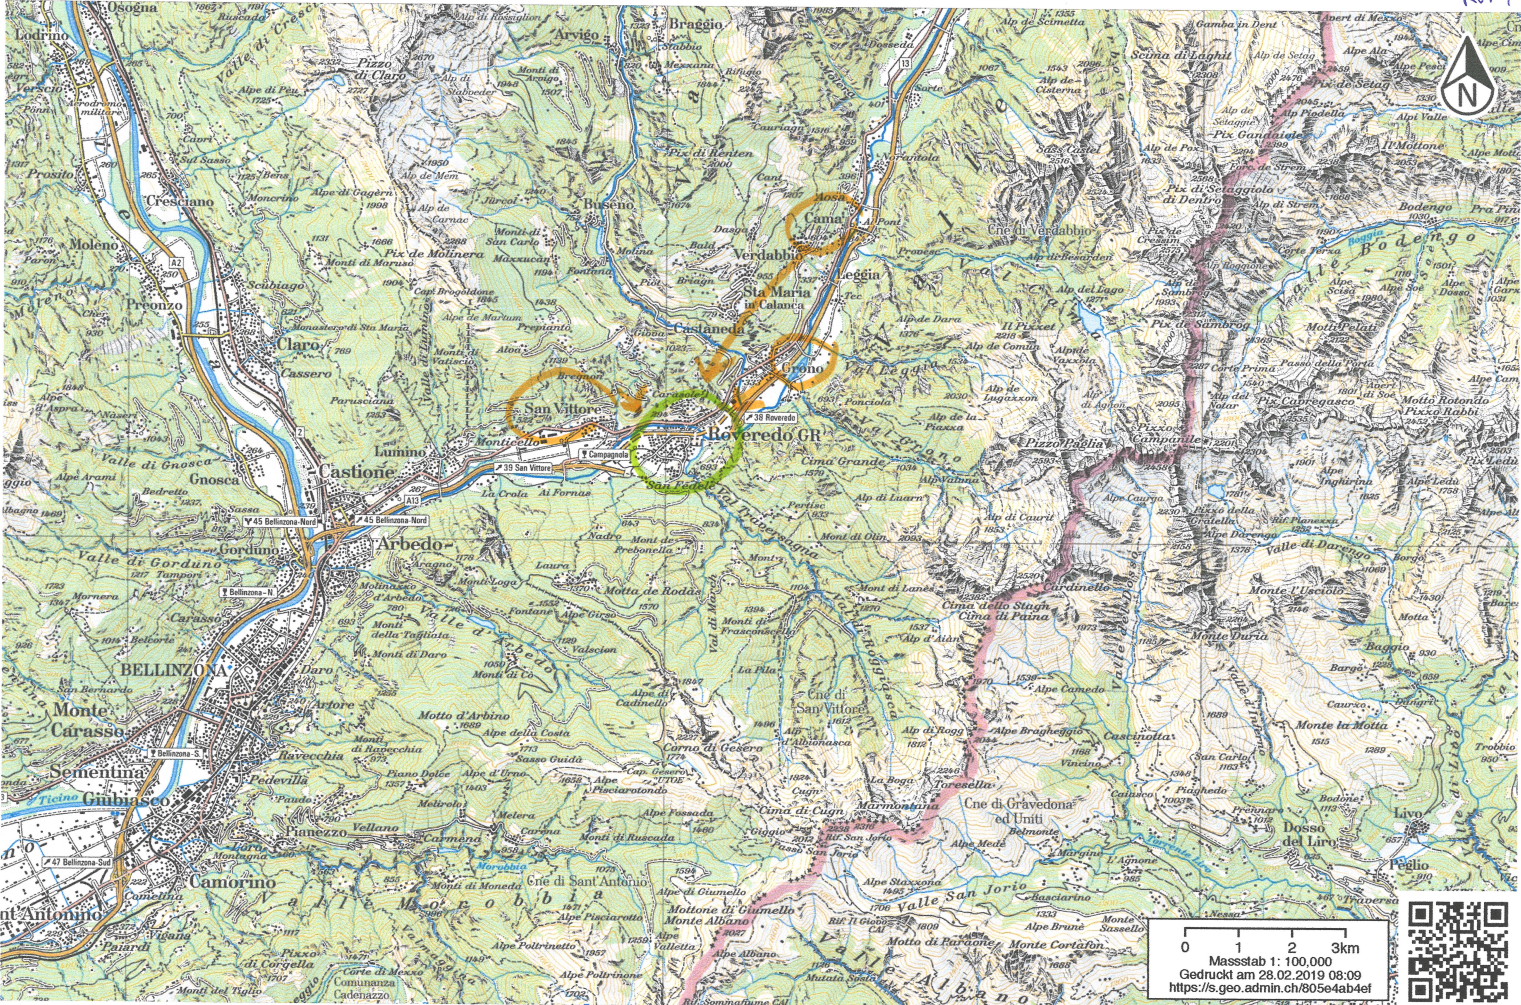

ROV6

 Schweizerische Eidgenossenschaft
 Confederation suisse
 Confederaziun svizra
 Confederaziun svizra
 In collaboration with the cantons

www.geo.admin.ch ist ein Portal zur Einsicht von geolokalisierten Informationen, Daten und Diensten, die von öffentlichen Einrichtungen zur Verfügung gestellt werden
 Haftung: Obwohl die Bundesbehörden mit aller Sorgfalt auf die Richtigkeit der veröffentlichten Informationen achten, kann hinsichtlich der inhaltlichen Richtigkeit, Genauigkeit, Aktualität, Zuverlässigkeit und Vollständigkeit dieser Informationen keine Gewährleistung übernommen werden. Copyright, Bundesbehörden der Schweizerischen Eidgenossenschaft. <http://www.disclaimer.admin.ch>
 © swisstopo, BAZL

0 1 2 3km
 Massstab 1: 100.000
 Gedruckt am 28.02.2019 08:09
<https://s.geo.admin.ch/805e4ab4ef>

 Schweizerische Eidgenossenschaft
 Confederation suisse
 Confederaziun svizra
 Confederaziun svizra
 in collaboration with the cantons

0 1 2 3km
 Massstab 1: 100.000
 Gedruckt am 28.02.2019 08:09
<https://s.geo.admin.ch/805e4ab4ef>