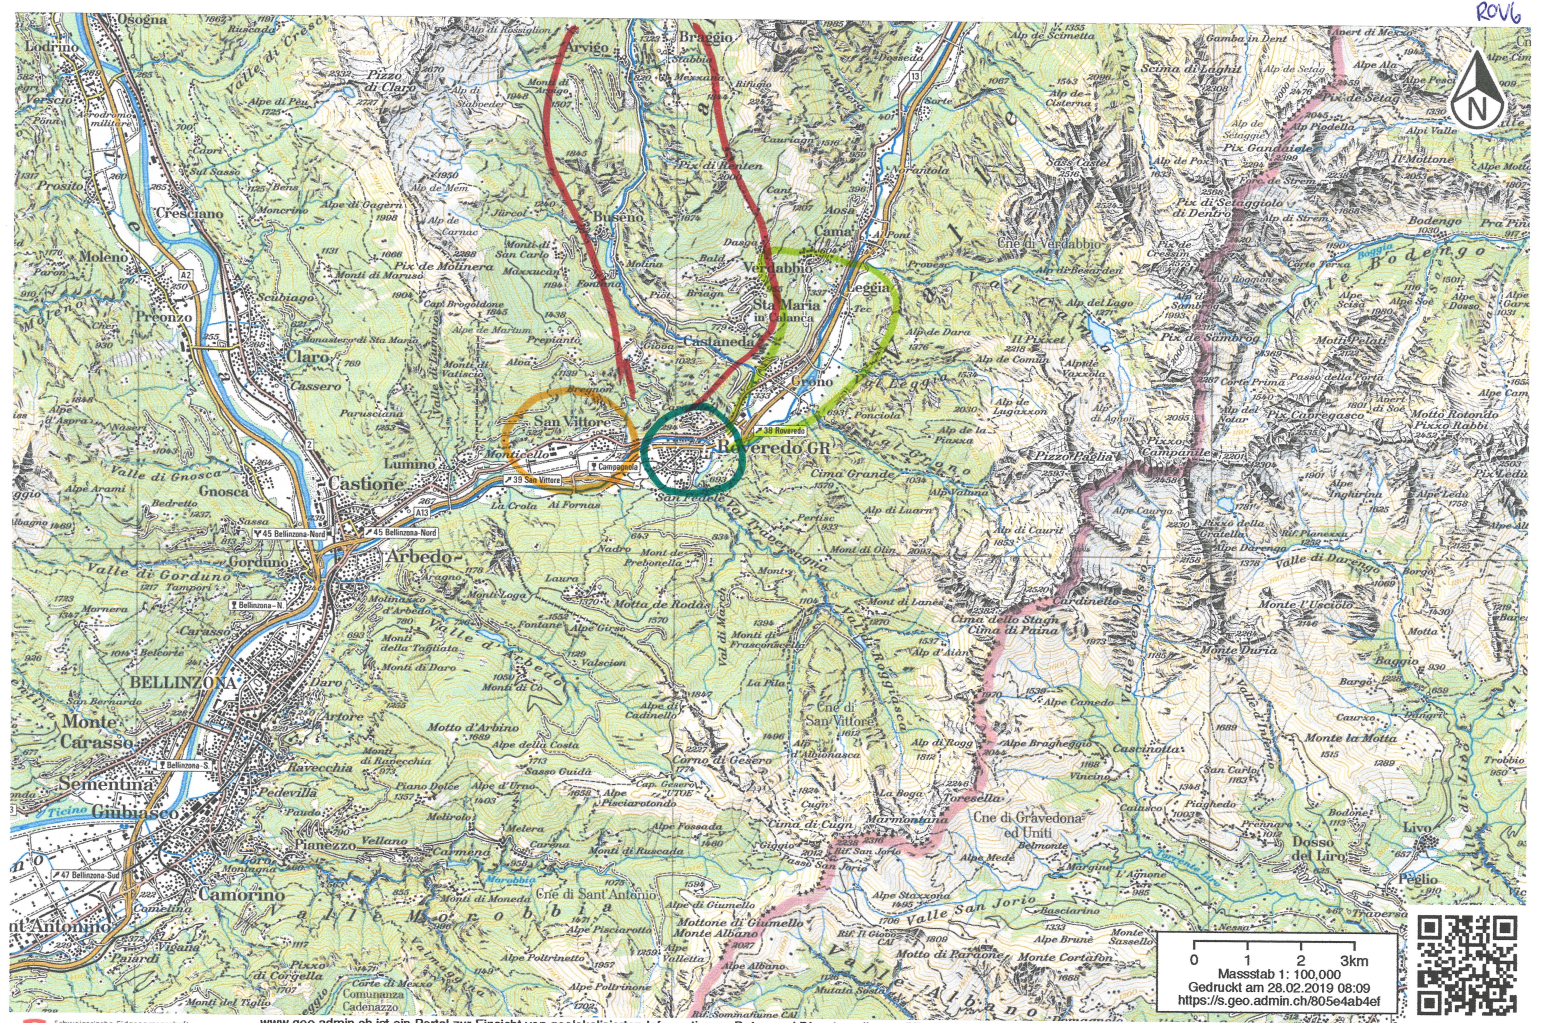

ROV6

 Schweizerische Eidgenossenschaft
 Confederation suisse
 Confederaziun svizra
 Confederaziun svizra
 In collaboration with the cantons

www.geo.admin.ch ist ein Portal zur Einsicht von geolokalisierten Informationen, Daten und Diensten, die von öffentlichen Einrichtungen zur Verfügung gestellt werden
 Haftung: Obwohl die Bundesbehörden mit aller Sorgfalt auf die Richtigkeit der veröffentlichten Informationen achten, kann hinsichtlich der inhaltlichen Richtigkeit, Genauigkeit, Aktualität, Zuverlässigkeit und Vollständigkeit dieser Informationen keine Gewährleistung übernommen werden. Copyright, Bundesbehörden der Schweizerischen Eidgenossenschaft. <http://www.disclaimer.admin.ch>
 © swisstopo, BAZL

0 1 2 3km
 Massstab 1: 100.000
 Gedruckt am 28.02.2019 08:09
<https://s.geo.admin.ch/805e4ab4ef>

 Schweizerische Eidgenossenschaft
 Confederation suisse
 Confederaziun svizra
 Confederaziun svizra
 in collaboration with the cantons

0 1 2 3km
 Massstab 1: 100.000
 Gedruckt am 28.02.2019 08:09
<https://s.geo.admin.ch/805e4ab4ef>