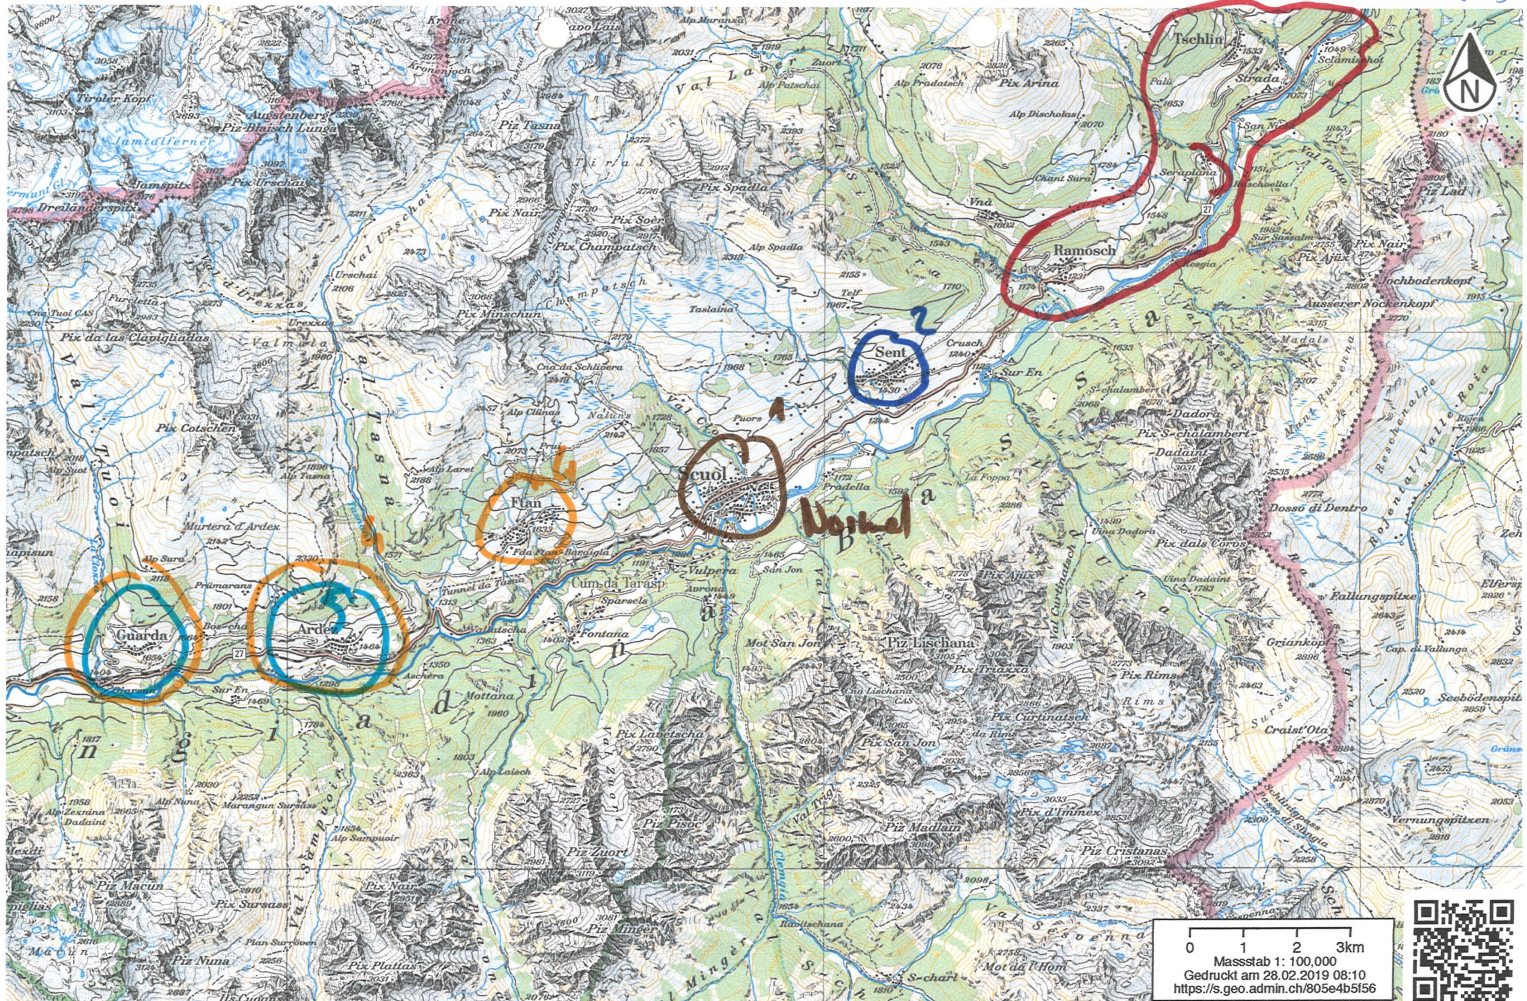

7:7

scu2

 Schweizerische Eidgenossenschaft
 Confédération suisse
 Confederaziun Svizra
 Confederaziun svizra
 In collaboration with the cantons

www.geo.admin.ch ist ein Portal zur Einsicht von geolokalisierten Informationen, Daten und Diensten, die von öffentlichen Einrichtungen zur Verfügung gestellt werden.
 Haftung: Obwohl die Bundesbehörden mit aller Sorgfalt auf die Richtigkeit der veröffentlichten Informationen achten, kann hinsichtlich der inhaltlichen Richtigkeit, Genauigkeit, Aktualität, Zuverlässigkeit und Vollständigkeit dieser Informationen keine Gewährleistung übernommen werden. Copyright, Bundesbehörden der Schweizerischen Eidgenossenschaft. http://www.disclaimer.admin.ch

0 1 2 3km
 Masstab 1: 100,000
 Gedruckt am 28.02.2019 08:10
<https://s.geo.admin.ch/805e4b5156>

 Schweizerische Eidgenossenschaft
Confédération suisse
Confederazione Svizzera
Confederaziun svizra
In collaboration with the cantons

0 1 2 3km
 Massstab 1: 100,000
 Gedruckt am 28.02.2019 08:10
<https://s.geo.admin.ch/805e4b5f56>